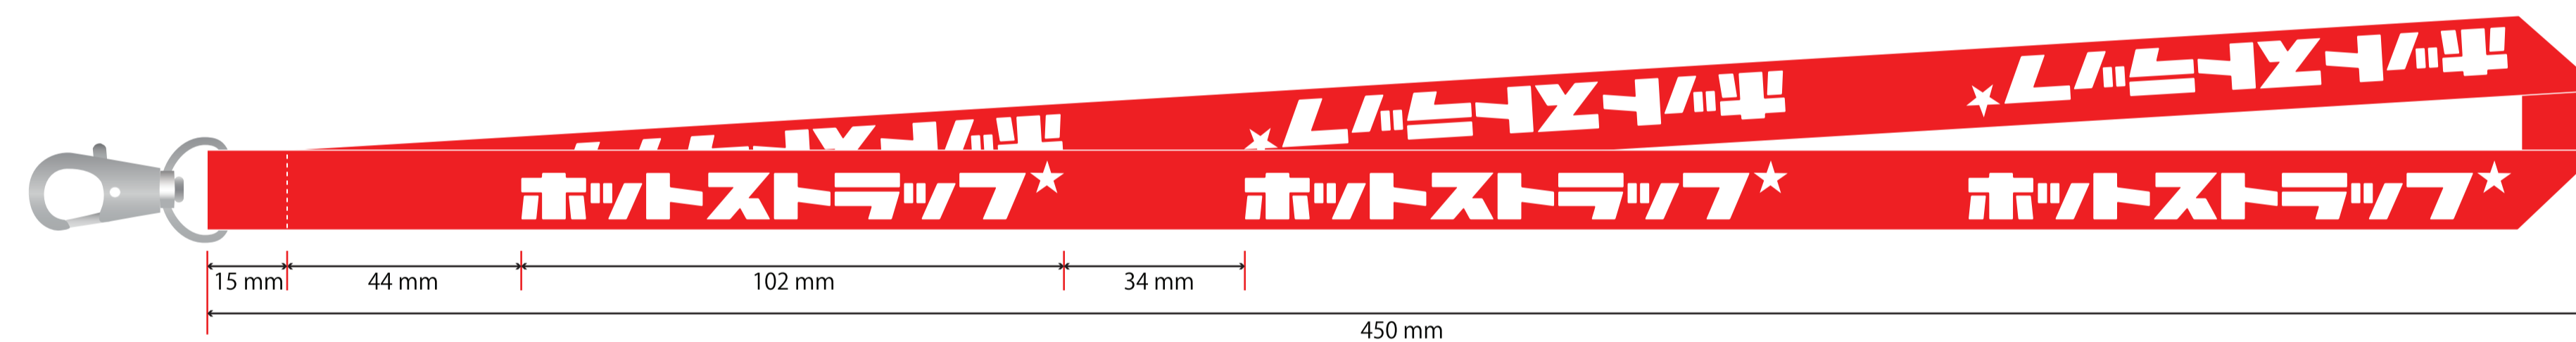

Tempate Design

ด้านล่างนี้เป็นโครงสร้างดีไซน์เชือก กรุณานำโลโก้ของท่านมาวางตามตำแหน่งที่ท่านต้องการ

★ ระยะที่โรงงานที่ผลิตเชือกกำหนด

ตัวอย่างดีไซน์

ด้านล่างนี้เป็นแบบตัวอย่างดีไซน์ที่สร้างขึ้น ซึ่งจะแสดงความยาวโลโก้หนึ่งโลโก้ สเประหว่างโลโก้ และจำนวนที่พิมพ์ทั้งหมด ซึ่งอาจจะมีความแตกต่างจากโลโก้ของลูกค้าเล็กน้อย

ขอบเขตการสกรีนโลโก้

ระยะขอบด้านบน และด้านล่างของเชือก ด้านละ 2mm จะไม่สามารถสกรีนโลโก้ได้

ขนาดโลโก้สกรีน

*หากความกว้างของโลโก้ที่สกรีนมีขนาดน้อยกว่า0.2mm อาจจะทำให้สกินโลโก้ไม่ติด หรืออาจจะหลุดได้

ช่องว่าง หรือสเปซ ของโลโก้