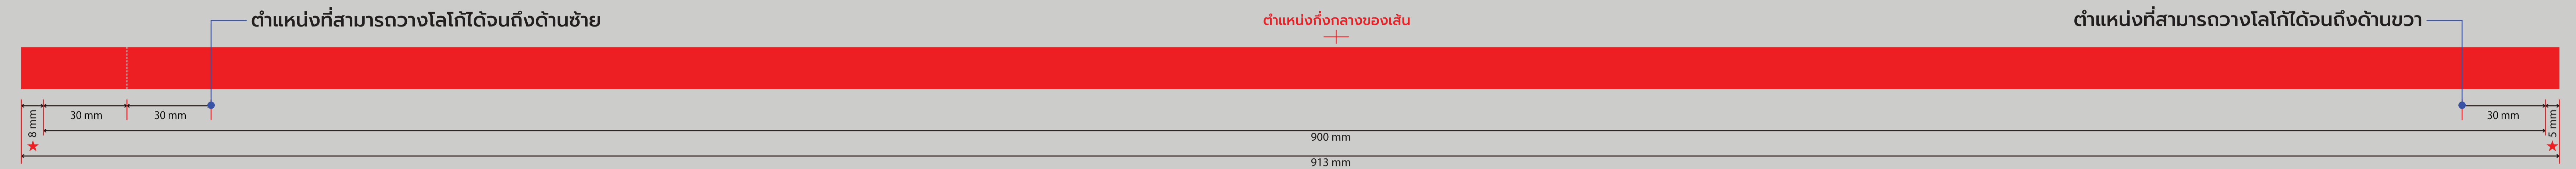

Tempate Design

ด้านล่างนี้เป็นโครงสร้างดีไซน์เชือก กรุณานำโลโก้ของท่านมาวางตามตำแหน่งที่ท่านต้องการ

★ ระยะที่โรงงานที่ผลิตเชือกกำหนด

ตัวอย่างดีไซน์

ด้านล่างนี้เป็นแบบตัวอย่างดีไซน์ที่สร้างขึ้น ซึ่งจะแสดงความยาวโลโก้หนึ่งโลโก้ สเประหว่างโลโก้ และจำนวนที่พิมพ์ทั้งหมด ซึ่งอาจจะมีความแตกต่างจากโลโก้ของลูกค้าเล็กน้อย

ขอบเขตการสกรีนโลโก้

ระยะขอบด้านบน และด้านล่างของเชือก ด้านละ 2mm จะไม่สามารถสกรีนโลโก้ได้

ขนาดโลโก้สกรีน

*หากความกว้างของโลโก้ที่สกรีนมีขนาดน้อยกว่า0.2mm อาจจะทำให้สกินโลโก้ไม่ติด หรืออาจจะหลุดได้

ช่องว่าง หรือสเปซ ของโลโก้