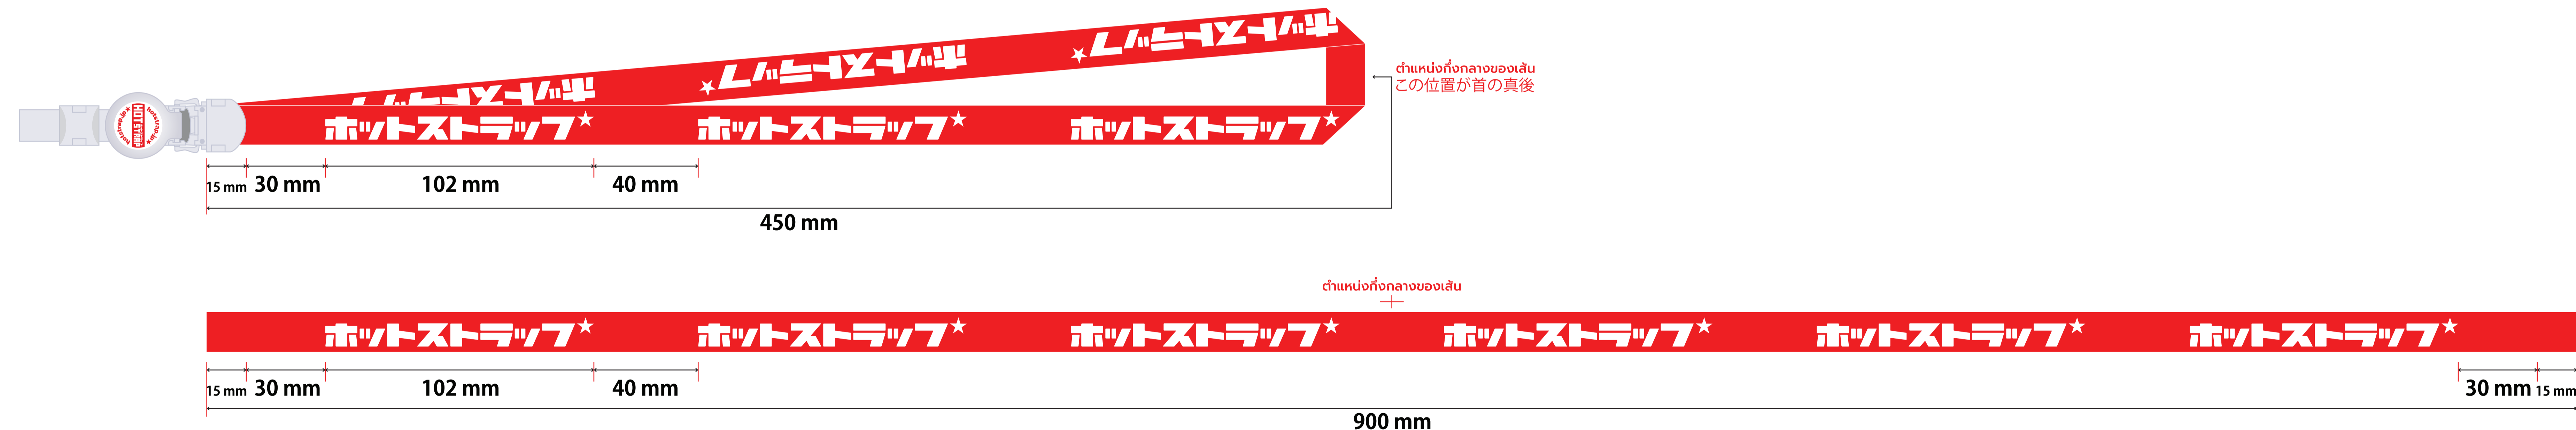

## ▶ รายละเอียด

ประเภท : แสตนด์การ์ด (ผ้าโพสเทออร์ / ผ้าไมลอน)

ขนาด : 15 mm X 900 mm

พาร์ทเสริม :

## Tempate Design

ด้านล่างนี้เป็นโครงสร้างดีไซน์เชือก กรุณานำโลโก้ของท่านมาวางตามตำแหน่งที่ท่านต้องการ

★ ระยะที่โรงงานที่ผลิตเชือกกำหนด

## ตัวอย่างดีไซน์

ด้านล่างนี้เป็นแบบตัวอย่างดีไซน์ที่สร้างขึ้น ซึ่งจะแสดงความยาวโลโก้หนึ่งโลโก้ สเปซระหว่างโลโก้ และจำนวนที่พิมพ์ทั้งหมด ซึ่งอาจจะมีแตกต่างจากโลโก้ของลูกค้าเล็กน้อย